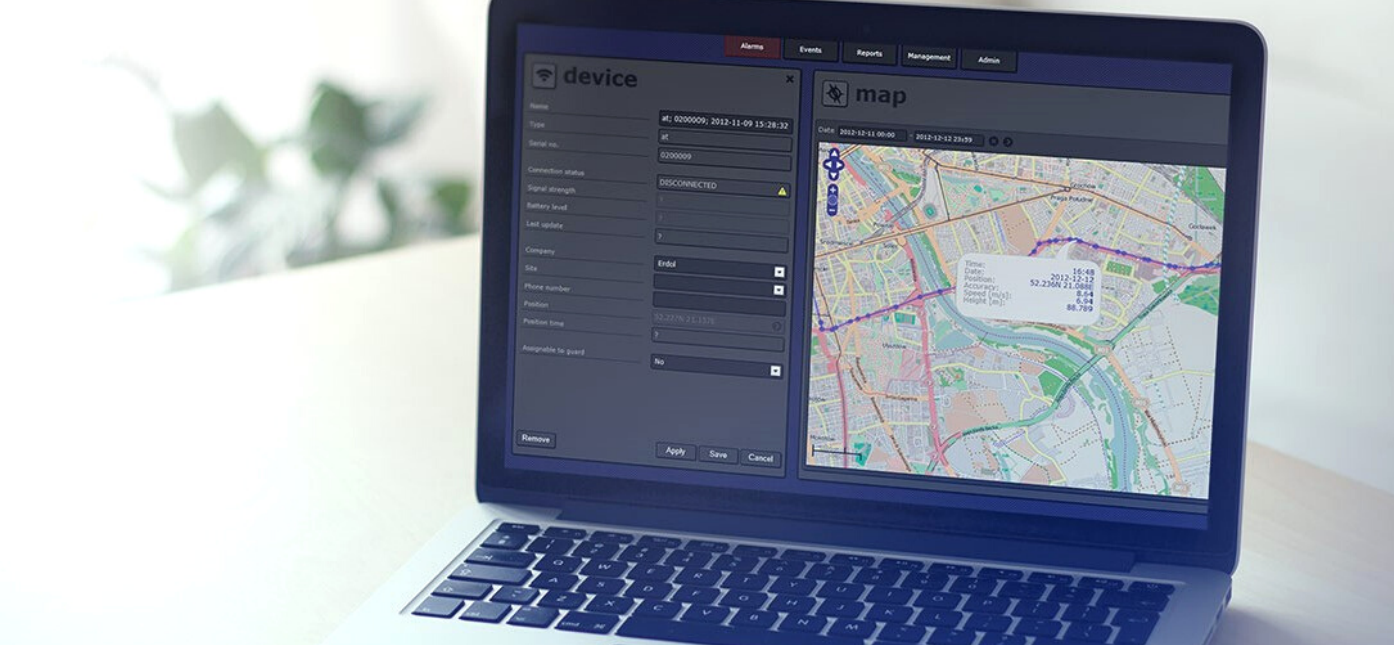

FUNKCJE

Obecny i historyczny podgląd na mapie

Raporty

Baza danych (lista) pracowników będących obecnie na służbie

Kontrola czasu pracy

Powiadomienie o nowej trasie

Geotagging

WWW.ACTIVEVIEW.PL